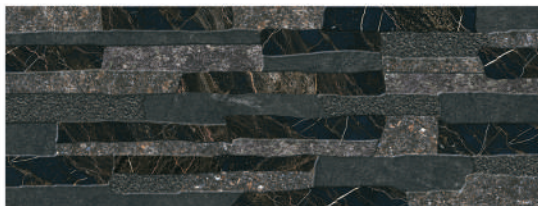

# QUARRY

21,5 x 58 cm · 8,2" x 22"

MATT FINISH · ACABADO MATE

Quarry Arena  
21,5 x 58 CM

GR1

Quarry Grey  
21,5 x 58 CM

GR1

Quarry Blackstone  
21,5 x 58 CM