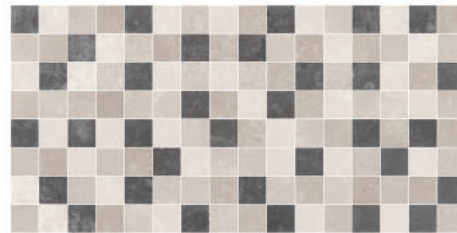

# BELLA

30 x 60 cm · 12" x 24"  
GLOSSY FINISH · ACABADO BRILLO

Wall Tile  
Revestimiento

Floor Tile  
Pavimento

Glossy Finish  
Acabado Brillo

Relief  
Relieve

Bella Ivory  
30 x 60 CM

GR3