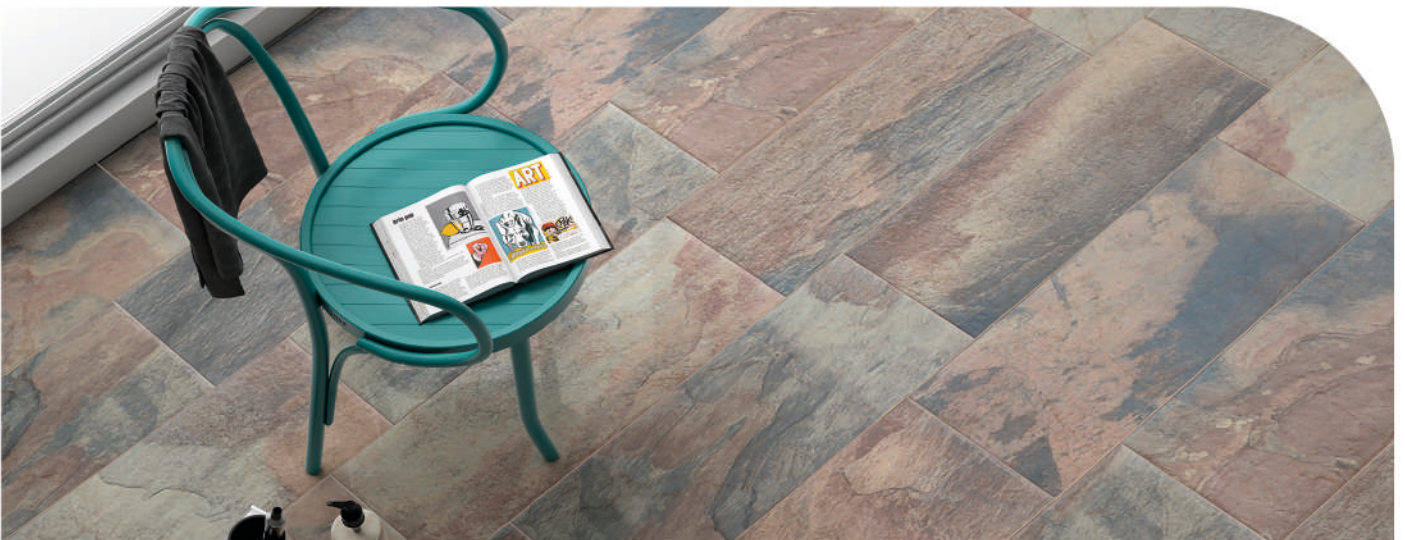

PACKING	BOXES PALLET	SQM BOX	SQM PALLET	KGS PIECE	KGS BOX	KGS PALLET	PIECES BOX	PALLETS CONTAINER	SQM CONTAINER	WEIGHT CONTAINER	THICKNESS	ABSORPTION
21,5 x 58 CM	64	1,12	71,68	2,400	21,72	1.405	9	18	1.290,24	25.286	0,90	3<E≤6
45 x 45 CM (Pre-cut)	52	1,42	73,84	3,850	27,05	1.421	7	18	1.329,12	25.583	0,90	3<E≤6