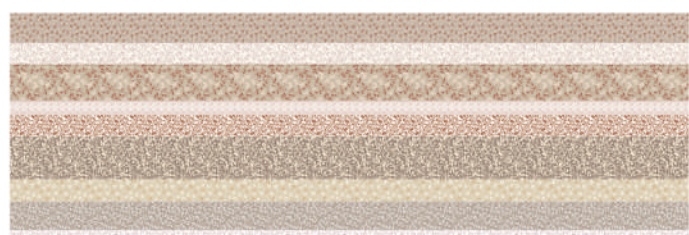

# ARLES

32 x 96 cm · 13" x 38" / 45 x 45 cm · 18" x 18"

GLOSSY FINISH / ACABADO BRILLO

Arles Cream  
32 x 96 CM

GR5

Dune Arles Cream  
32 x 96 CM

GR5

Blind Arles  
32 x 96 CM