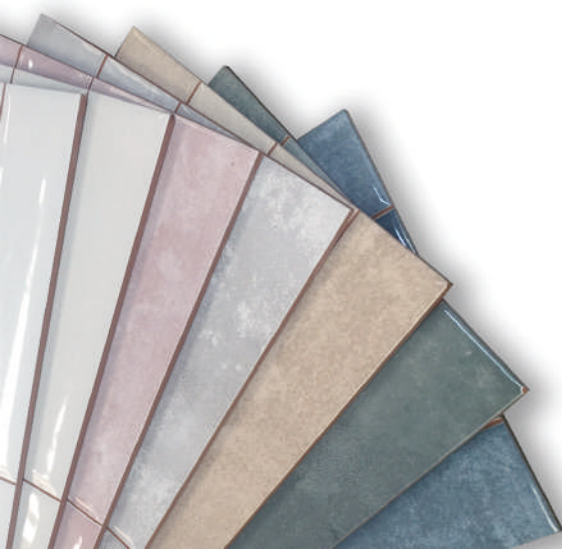

**Luken Marine** GR4  
30 x 60 CM  
(Pre-cut 7,5 x 30 cm)

**Luken Aqua** GR4  
30 x 60 CM  
(Pre-cut 7,5 x 30 cm)

**Arinka** GR2  
45 x 45 CM (Pre-cut 22,5 x 22,5 cm)  
R10 (C2) / PEI III · MOHS 8

**Nicole** GR2  
45 x 45 CM (Pre-cut 22,5 x 22,5 cm)  
R10 (C2) / PEI III · MOHS 8