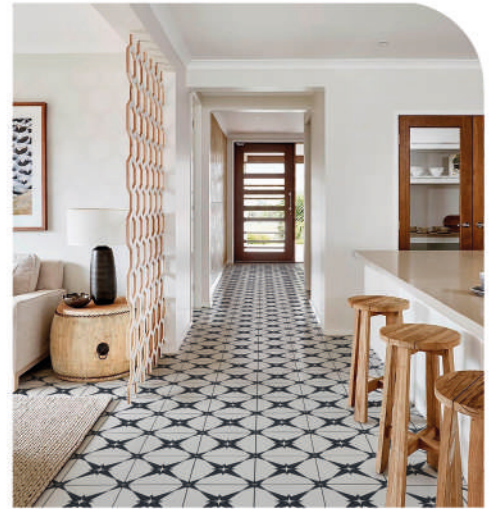

**Polaris White** GR2  
45 x 45 CM ( PRE-CUT 22,5 x 22,5 CM )  
R10 FINISH

**Polaris Black** GR2  
45 x 45 CM ( PRE-CUT 22,5 x 22,5 CM )  
R10 FINISH

**Polaris Green** GR2  
45 x 45 CM ( PRE-CUT 22,5 x 22,5 CM )  
R10 FINISH