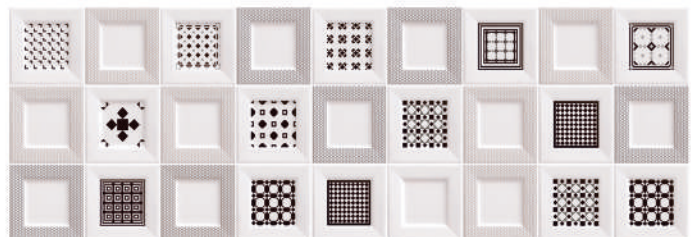

32 x 96 CM

MARMOL  
MARBRE

# BERET

32 x 96 cm · 13" x 38" / 45 x 45 cm · 18" x 18"  
GLOSSY FINISH / ACABADO BRILLO

Beret  
32 x 96 CM

GR5

Dune Beret  
32 x 96 CM

GR5

Frame Snow  
32 x 96 CM

GR5