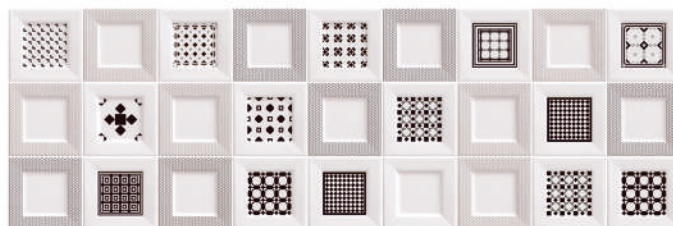

# BLANCO BRILLO

32 x 96 cm · 13" x 38"

GLOSSY FINISH / ACABADO BRILLO

Blanco Brillo  
32 x 96 CM

GR5

Dune Blanco Brillo  
32 x 96 CM

GR5

Frame Snow  
32 x 96 CM